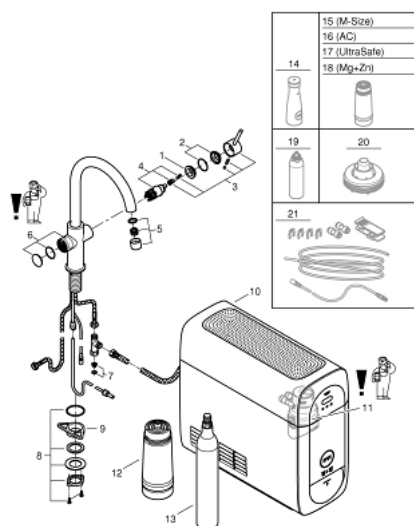

31 455 001 GROHE BLUE HOME PIPĂ TIP C STARTER KIT

PIESE DE SCHIMB

1. 1: inel de fixare (Order-nr. 07419000)
2. 2: capac (Order-nr. 46581000)
3. 3: Braț (Order-nr. 46957000)
4. 4: Cartuș (Order-nr. 46580000)
5. 5: Aerator (Order-nr. 48343000)
6. 6: Operating unit (Order-nr. 46958000)
7. 7: Filtru impuritati (Order-nr. 47576000)
8. 8: Unitate de răcire (Order-nr. 40711001)
9. 9: Cap filtru (Order-nr. 48344000)
10. 10: Filtru capacitate S (Order-nr. 40404001)
11. 11: Starter kit butelii 425 g CO2 (4 bucăți) (Order-nr. 40422000)
12. 12: Carafă (Order-nr. 40405000)*
13. 13: Filtru carbon activat (Order-nr. 40547001)*
14. 14: UltraSafe filter (Order-nr. 40575001)*
15. 15: Filtru Magnesium+ (Order-nr. 40691001)*
16. 16: Cartuș de curățare (Order-nr. 40434001)*
17. 17: Adaptor cartuș de curățare (Order-nr. 40694000)*
18. 18: Set extensie (Order-nr. 40843000)*

* Optional accessories