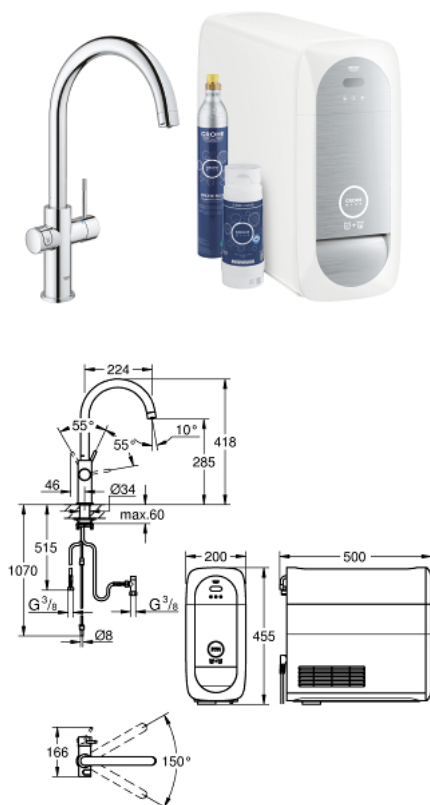

31 455 001 GROHE BLUE HOME PIPĂ TIP C STARTER KIT

DESCRIEREA PRODUSULUI (1/2)

- compus din:
- baterie monocomandă GROHE Blue Home cu funcție de filtrare
- instalare pe o singură gaură
- pipă tip C
- mâner cu butoane pentru 3 tipuri de apă de masă, filtrată și răcită
- plată, parțial carbogazoasă și complet carbogazoasă
- finisaj GROHE StarLight
- cartuș ceramic de 28 mm cu GROHE SilkMove
- pipă tubulară pivotantă
- unghi de rotire pipă 150°
- căi interne separate pentru apă filtrată și nefiltrată
- racorduri flexibile de conectare la apă
- unitate de răcire GROHE Blue Home
- delivers 3 liters of chilled sparkling water per hour
- unitate de răcire 180 Watt, 230 V, 50 Hz
- sound level in standby 44 dB(A)
- grad de protecție IP 21
- certificat CE
- necesită găuri de ventilație în partea inferioară a dulapului de bucătărie
- Instalare software și monitorizarea capacității filtrelor și CO2 posibile prin aplicația GROHE Ondus
- cu interfață Bluetooth 4.0* și WIFI pentru comunicare de date wireless
- pentru dispozitive Apple** și Android
- Raza semnalului Bluetooth (max. 10 m) variază în funcție de materialele și pereții dintre transmițător și receptor
- compatibil cu filtrul GROHE Blue capacitate S, filtrul GROHE Blue cu carbon activat și filtrul GROHE Blue magnesium+
- filtru GROHE Blue capacitate S și cap filtru cu funcție de ajustare flexibilă a durtății apei
- pentru regiunile cu durtate a apei mai mare de 9° dKH
- pentru regiunile cu durtate a apei sub 9° dKH trebuie comandat filtrul cu carbon activat 40 547 001
- butelie CO2 GROHE Blue 425 g